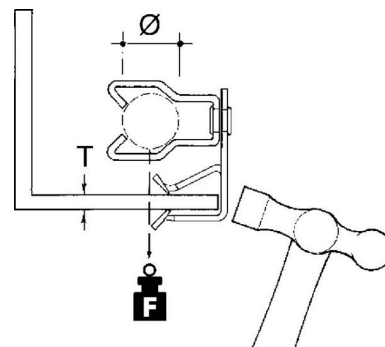

## Fixing clamp Clamp Conduit/cable AH1420-JM2229R

### Allgemeine Informationen

Products_Model	ET0468893
EAN	4013339749584
Producer	Niadax
Producer-Model	AH1420-JM2229R
Producer-Typ	AH1420-JM2229R
min. Order	
Class	Befestigungsklammer

### Technische Informationen

Befestigungsart	
Anschlussart/-bauteil	
Geeignet für Flanschstärke	14...20mm
Rohr-/Kabeldurchmesser	20...29mm
Scharnierend	
Scharnier justierbar	
Werkstoff	
Oberfläche	

[Fixing clamp Clamp Conduit/cable AH1420-JM2229R online kaufen](#)