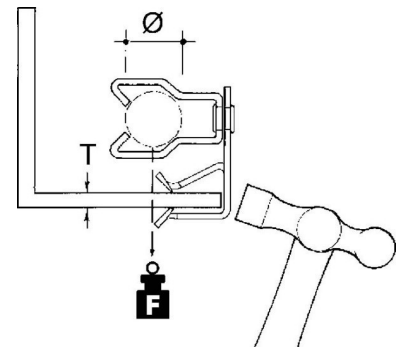

Fixing clamp Clamp Conduit/cable AH1420-JM2229R

Allgemeine Informationen

Products_Model	ET0468893
EAN	4013339749584
Producer	Niadax
Producer-Model	AH1420-JM2229R
Producer-Typ	AH1420-JM2229R
min. Order	
Class	Befestigungsklammer

Technische Informationen

Befestigungsart	
Anschlussart/-bauteil	
Geeignet für Flanschstärke	14...20mm
Rohr-/Kabeldurchmesser	20...29mm
Scharnierend	
Scharnier justierbar	
Werkstoff	
Oberfläche	

[Fixing clamp Clamp Conduit/cable AH1420-JM2229R online kaufen](#)