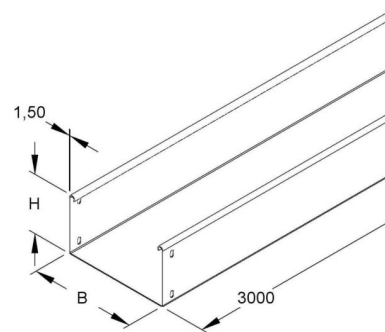

## Cable tray/wide span cable tray 110 mm 300 mm RSU 110.300

### Technische Informationen

Höhe	110mm
Breite	300mm
Länge	3000mm
Seitenlochung	
Montagelochung im Boden	
Ausführung	
Weitspann-Ausführung	
Werkstoff	
Rostfreier Stahl, gebeizt	
Werkstoffgüte	
Oberfläche	
Farbe	

[Cable tray/wide span cable tray 110 mm 300 mm RSU 110.300 online kaufen](#)