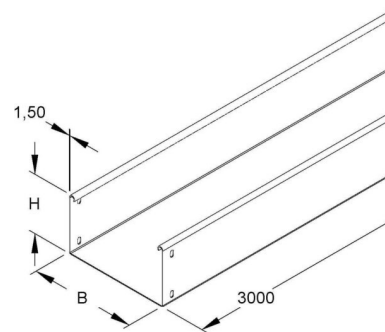

Cable tray/wide span cable tray 110 mm 500 mm RSU 110.500

Allgemeine Informationen

Products_Model	ET5401626
EAN	4013339246700
Producer	Niadax
Producer-Model	RSU 110.500
Producer-Typ	RSU 110.500
min. Order	
Class	Kabelrinne/Weitspannkabelrinne

Technische Informationen

Höhe	110mm
Breite	500mm
Länge	3000mm
Seitenlochung	
Montagelochung im Boden	
Ausführung	
Weitspann-Ausführung	
Werkstoff	
Rostfreier Stahl, gebeizt	
Werkstoffgüte	
Oberfläche	
Farbe	

[Cable tray/wide span cable tray 110 mm 500 mm RSU 110.500 online kaufen](#)