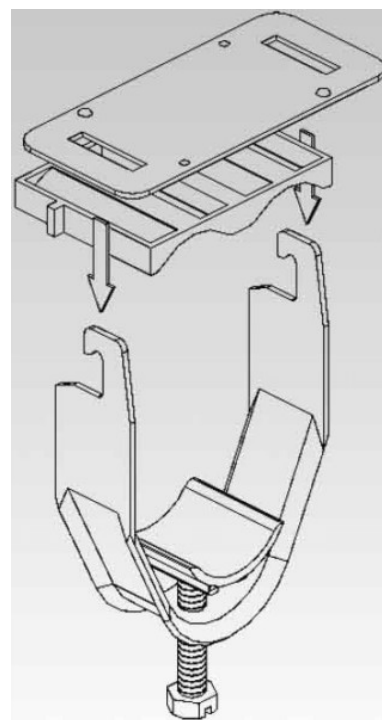

One-piece strut clamp 36 mm BUD 44

Allgemeine Informationen

Products_Model	ET0469211
EAN	4013339099306
Producer	Niadax
Producer-Model	BUD 44
Producer-Typ	BUD 44
min. Order	
Class	Bügelshelle

Technische Informationen

Spannbereich	36...44mm
Für 3 Einleiterkabel	44mm
Max. Anzahl der Kabel	
Werkstoff Schelle	
Oberfläche Schelle	
Werkstoff Schraube	
Oberfläche Schraube	
Montageart	
Mit Kunststoffwanne	
Mit Metallwanne	
Halogenfrei	

[One-piece strut clamp 36 mm BUD 44 online kaufen](#)