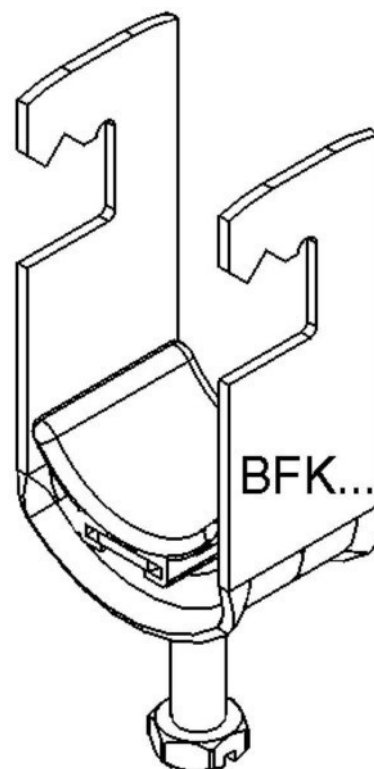

One-piece strut clamp 76 mm BFK 82

Allgemeine Informationen

Products_Model	ET0469181
EAN	4013339094608
Producer	Niadax
Producer-Model	BFK 82
Producer-Typ	BFK 82
min. Order	
Class	Bügelschelle

Technische Informationen

Spannbereich	76...82mm
Max. Anzahl der Kabel	
Werkstoff Schelle	
Oberfläche Schelle	
Werkstoff Schraube	
Oberfläche Schraube	
Montageart	
Mit Kunststoffwanne	
Mit Metallwanne	
Halogenfrei	

[One-piece strut clamp 76 mm BFK 82 online kaufen](#)