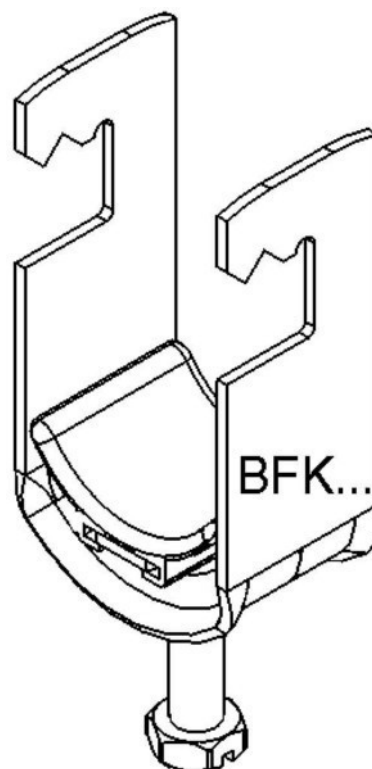

## One-piece strut clamp 76 mm BFK 82

### Allgemeine Informationen

Products_Model	ET0469181
EAN	4013339094608
Producer	Niadax
Producer-Model	BFK 82
Producer-Typ	BFK 82
min. Order	
Class	Bügelschelle

### Technische Informationen

Spannbereich	76...82mm
Max. Anzahl der Kabel	
Werkstoff Schelle	
Oberfläche Schelle	
Werkstoff Schraube	
Oberfläche Schraube	
Montageart	
Mit Kunststoffwanne	
Mit Metallwanne	
Halogenfrei	