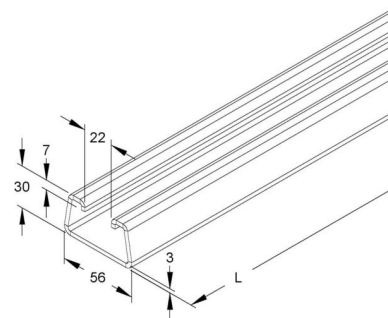

Support/Profile rail 2000 mm 56 mm 30 mm 2995/2 FO

Allgemeine Informationen

Products_Model	ET0468819
EAN	4013339047000
Producer	Niadax
Producer-Model	2995/2 FO
Producer-Typ	2995/2 FO
min. Order	
Class	Stiel/Profilschiene

Technische Informationen

Länge	2000mm
Breite	56mm
Höhe	30mm
Schlitzbreite	22mm
Materialstärke	3mm
Profilform	
Ausführung	
Art der Lochung	
Mit Zahnung	
Abbrechbar	
Geeignet für Funktionserhalt	
Werkstoff	
Werkstoffgüte	
Oberfläche	
Farbe	

[Support/Profile rail 2000 mm 56 mm 30 mm 2995/2 FO online kaufen](#)