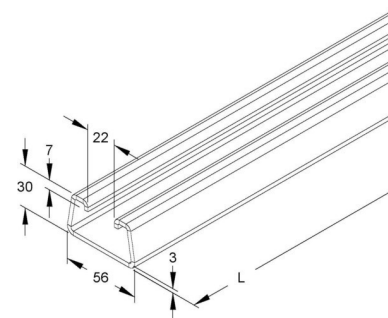

## Support/Profile rail 2000 mm 56 mm 30 mm 2995/2 FO

### Allgemeine Informationen

Products_Model	ET0468819
EAN	4013339047000
Producer	Niadax
Producer-Model	2995/2 FO
Producer-Typ	2995/2 FO
min. Order	
Class	Stiel/Profilschiene

### Technische Informationen

Länge	2000mm
Breite	56mm
Höhe	30mm
Schlitzbreite	22mm
Materialstärke	3mm
Profilform	
Ausführung	
Art der Lochung	
Mit Zahnung	
Abbrechbar	
Geeignet für Funktionserhalt	
Werkstoff	
Werkstoffgüte	
Oberfläche	
Farbe	

[Support/Profile rail 2000 mm 56 mm 30 mm 2995/2 FO online kaufen](#)