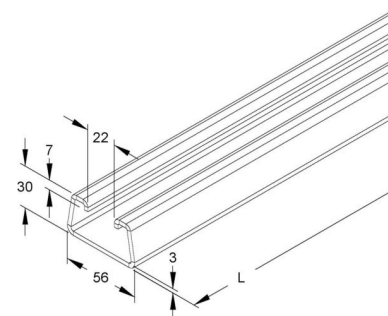

Support/Profile rail 2000 mm 56 mm 30 mm 2995/2 FO

Allgemeine Informationen

Products_Model	ET0468819
EAN	4013339047000
Producer	Niadax
Producer-Model	2995/2 FO
Producer-Typ	2995/2 FO
min. Order	
Class	Stiel/Profilschiene

Technische Informationen

Länge	2000mm
Breite	56mm
Höhe	30mm
Schlitzbreite	22mm
Materialstärke	3mm
Profilform	
Ausführung	
Art der Lochung	
Mit Zahnung	
Abbrechbar	
Geeignet für Funktionserhalt	
Werkstoff	
Werkstoffgüte	
Oberfläche	
Farbe	

[Support/Profile rail 2000 mm 56 mm 30 mm 2995/2 FO online kaufen](#)