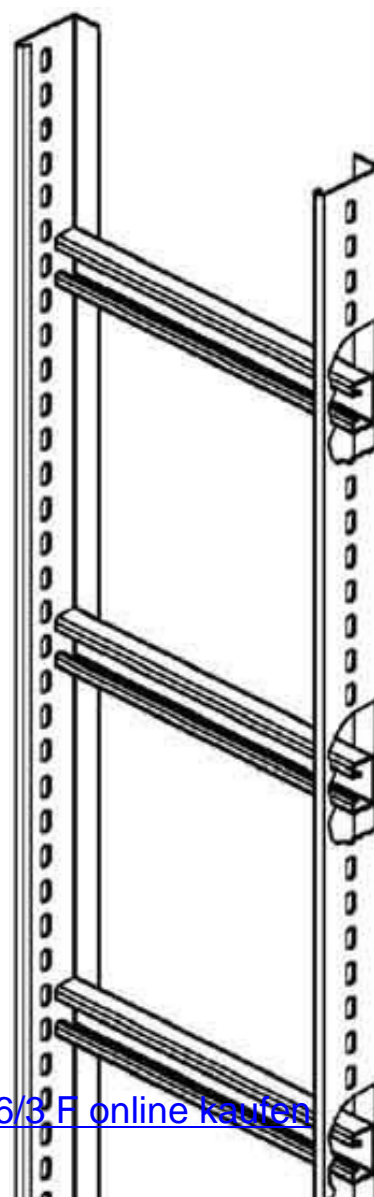

Vertical cable ladder 60 mm 200 mm 3000 mm STM 60.206/3 F

Allgemeine Informationen

Products_Model	ET5401815
EAN	4013339916368
Producer	Niadax
Producer-Model	STM 60.206/3 F
Producer-Typ	STM 60.206/3 F
min. Order	
Class	Steigetrasse

Technische Informationen

Steigetrassenhöhe	60mm
Steigetrassenbreite	200mm
Länge	3000mm
Seitenlochung	
Sprossenabstand	600mm
Ausführung der Sprosse	
Ausführung der Seitenwand	
Werkstoff	
Rostfreier Stahl, gebeizt	
Werkstoffgüte	
Oberfläche	
Farbe	

[Vertical cable ladder 60 mm 200 mm 3000 mm STM 60.206/3 F online kaufen](#)