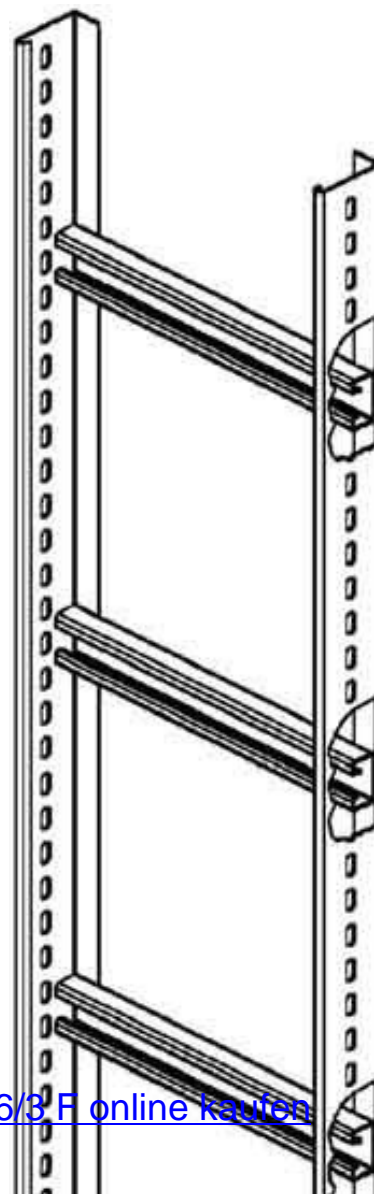

## Vertical cable ladder 60 mm 200 mm 3000 mm STM 60.206/3 F

### Allgemeine Informationen

Products_Model	ET5401815
EAN	4013339916368
Producer	Niadax
Producer-Model	STM 60.206/3 F
Producer-Typ	STM 60.206/3 F
min. Order	
Class	Steigetrasse

### Technische Informationen

Steigetrassenhöhe	60mm
Steigetrassenbreite	200mm
Länge	3000mm
Seitenlochung	
Sprossenabstand	600mm
Ausführung der Sprosse	
Ausführung der Seitenwand	
Werkstoff	
Rostfreier Stahl, gebeizt	
Werkstoffgüte	
Oberfläche	
Farbe	