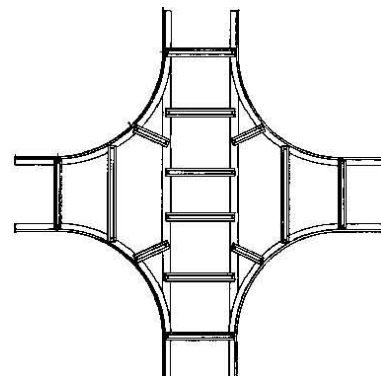

Crosses for cable ladder Flat profile 60 mm KLK 60.503

Allgemeine Informationen

Products_Model	ET5401190
EAN	4013339293506
Producer	Niadax
Producer-Model	KLK 60.503
Producer-Typ	KLK 60.503
min. Order	
Class	Kreuzstück für Kabelleiter

Technische Informationen

Ausführung des Seitenholms

Ausführung der Sprosse

Kabelleiterhöhe 60mm

Kabelleiterbreite 500mm

Innenradius 500mm

Weitspann-Ausführung

Werkstoff

Rostfreier Stahl, gebeizt

Werkstoffgüte

Oberfläche

Farbe

[Crosses for cable ladder Flat profile 60 mm KLK 60.503 online kaufen](#)