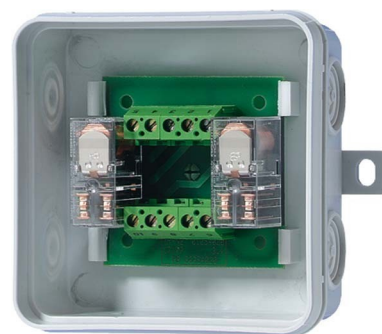

Isolator relay venetian blind Surface mounted (plaster) TR-S

Allgemeine Informationen

Products_Model	ET0810013
EAN	4011377737204
Producer	Jung
Producer-Model	TR-S
Producer-Typ	TR-S
min. Order	
Class	Trennrelais Jalousie

Technische Informationen

Montageart	
Zentraleingang	
Nebenstelleneingang	
Anzahl der anschließbaren Motoren	
Nennspannung	230V
Frequenz	50...50Hz
Bemessungsstrom	4A

[Isolator relay venetian blind Surface mounted \(plaster\) TR-S online kaufen](#)