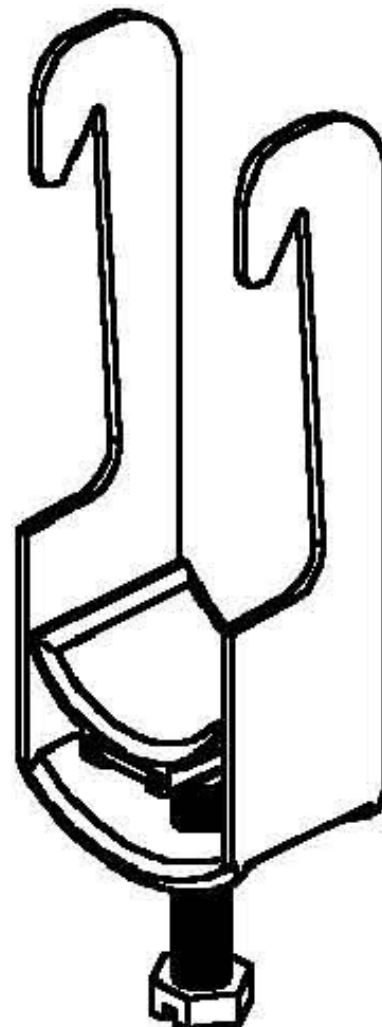

## One-piece strut clamp 76 mm BWK 82

### Allgemeine Informationen

Products_Model	ET0469252
EAN	4013339091706
Producer	Niadax
Producer-Model	BWK 82
Producer-Typ	BWK 82
min. Order	
Class	Bügelschelle

### Technische Informationen

Spannbereich	76...82mm
Max. Anzahl der Kabel	
Werkstoff Schelle	
Oberfläche Schelle	
Werkstoff Schraube	
Oberfläche Schraube	
Montageart	
Mit Kunststoffwanne	
Mit Metallwanne	
Halogenfrei	