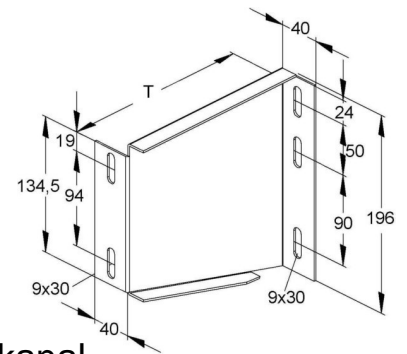

## Console for wall duct Wall mounting 190 mm GBKZ 190

### Allgemeine Informationen

Products_Model	ET5200642
EAN	4013339464029
Producer	Niadax
Producer-Model	GBKZ 190
Producer-Typ	GBKZ 190
min. Order	
Class	Konsole für Geräteeinbaukanal

### Technische Informationen

Ausführung	
Wandabstand	190...190mm
Bodenabstand	0...0mm
Kanalmontage	

[Console for wall duct Wall mounting 190 mm GBKZ 190 online kaufen](#)