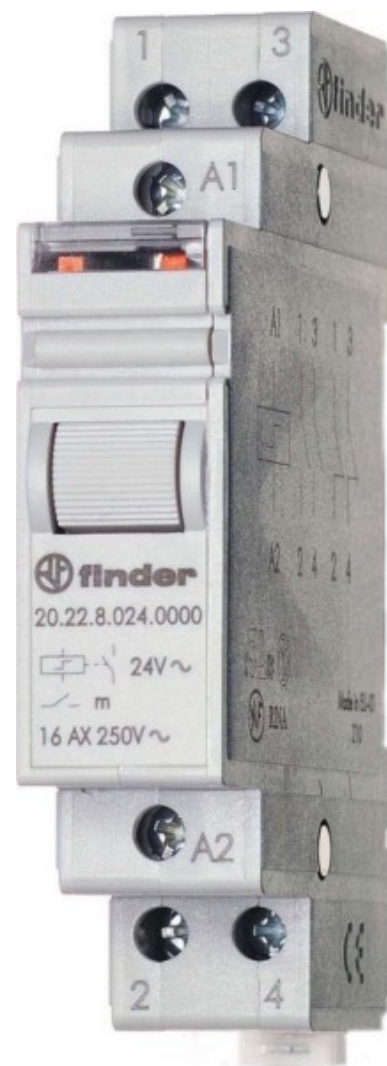

## Latching relay Mechanical switch DIN rail 1 202290244000

### Allgemeine Informationen

Products_Model	ET0745415
EAN	8012823266930
Producer	Finder
Producer-Model	202290244000
Producer-Typ	20.22.9.024.4000
min. Order	
Class	Stromstoßschalter

### Technische Informationen

Funktion	
Montageart	
Breite in Teilungseinheiten	
Einbautiefe	58.4mm
Anzahl der Schließer	
Anzahl der Öffner	
Anzahl der Wechsler	
Steuerspannung 1	24...24V
Steuerspannungsart 1	
Frequenz der Steuerspannung	10...0Hz
Bemessungsschaltstrom	16A
Versorgungsspannung	24...24V
Spannungsart der Versorgungs:	
Max. Glühlampenlast	2000W
Max. Leuchtstofflampenlast	1000VA
Max. Leuchtstofflampenlast (Drehstrom)	1000VA
Max. Leuchtstofflampenlast (pa)	750VA
Max. Schaltstrom (cos phi = 0,6)	12A
Handbedienung möglich	