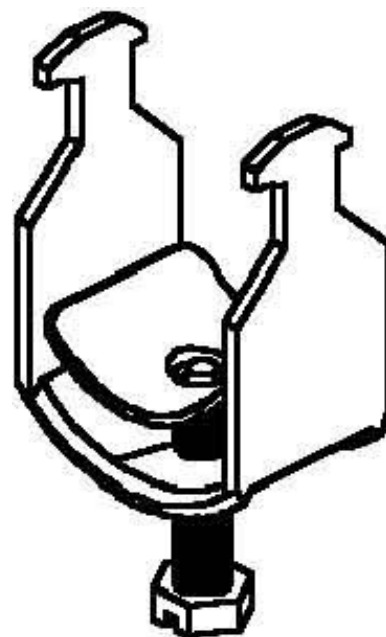

One-piece strut clamp 64 mm BA 70

Allgemeine Informationen

| | |
|----------------|---------------|
| Products_Model | ET0469138 |
| EAN | 4013339053209 |
| Producer | Niedax |
| Producer-Model | BA 70 |
| Producer-Typ | BA 70 |
| min. Order | |
| Class | Bügelschelle |

Technische Informationen

| | |
|-----------------------|-----------|
| Spannbereich | 64...70mm |
| Max. Anzahl der Kabel | |
| Werkstoff Schelle | |
| Oberfläche Schelle | |
| Werkstoff Schraube | |
| Oberfläche Schraube | |
| Montageart | |
| Mit Kunststoffwanne | |
| Mit Metallwanne | |
| Halogenfrei | |

[One-piece strut clamp 64 mm BA 70 online kaufen](#)