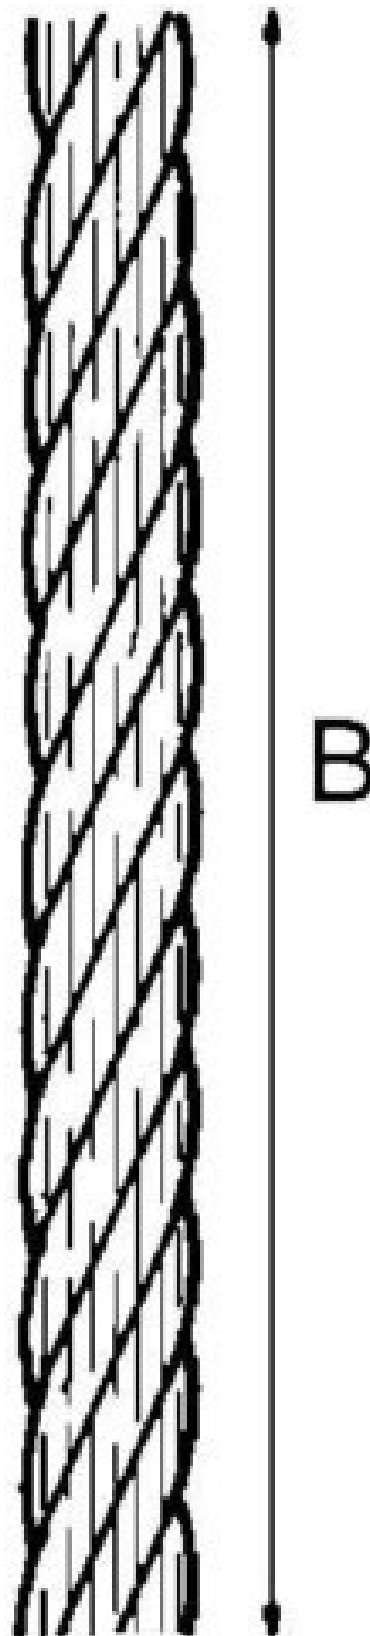

Metal cable 6 mm CW50-6

Allgemeine Informationen

Products_Model	ET0469269
EAN	4013339753109
Producer	Niadax
Producer-Model	CW50-6
Producer-Typ	CW50-6
min. Order	
Class	Metallseil

Technische Informationen

Außendurchmesser	6mm
Werkstoff	
Oberfläche	
Werkstoff-Mantel	
Anwendung	Blitzschutz

[Metal cable 6 mm CW50-6 online kaufen](#)