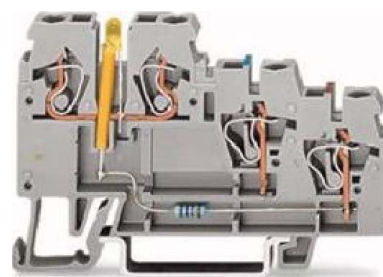

Sensor/actuator terminal block 270-560/281-507

Allgemeine Informationen

Products_Model	ET0470664
EAN	4045454193751
Producer	WAGO Kontakttechnik
Producer-Model	270-560/281-507
Producer-Typ	270-560/281-507
min. Order	
Class	Initiator/Aktor-Reihenklemme

Technische Informationen

Anschließbarer Leiterquerschnitt 0.08...2.5mm²

Bemessungsspannung 24V

Anzahl der Etagen

Anzahl der Klemmstellen je Etage

Etagen intern gebrückt

Ausführung elektrischer Anschluss 1

Ausführung elektrischer Anschl

Anschlussposition

Montageart

Quer verbindbar

Werkstoff des Isolierkörpers

Betriebstemperatur 105...105°C

Brennbarkeitsklasse des Isolier:

Breite/Rastermaß 5mm

Höhe bei niedrigstbauender Mo 39mm

Mit Einspeisefunktion

Trennfunktion

[Sensor/actuator terminal block 270-560/281-507 online kaufen](#)