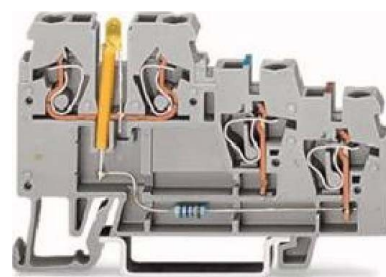

Sensor/actuator terminal block 270-560/281-507

Allgemeine Informationen

Products_Model	ET0470664
EAN	4045454193751
Producer	WAGO Kontakttechnik
Producer-Model	270-560/281-507
Producer-Typ	270-560/281-507
min. Order	
Class	Initiator/Aktor-Reihenklemme

Technische Informationen

Anschließbarer Leiterquerschnitt 0.08...2.5mm²

Bemessungsspannung 24V

Anzahl der Etagen

Anzahl der Klemmstellen je Etage

Etagen intern gebrückt

Ausführung elektrischer Anschluss 1

Ausführung elektrischer Anschl

Anschlussposition

Montageart

Quer verbindbar

Werkstoff des Isolierkörpers

Betriebstemperatur 105...105°C

Brennbarkeitsklasse des Isolier:

Breite/Rastermaß 5mm

Höhe bei niedrigstbauender Mo 39mm

Mit Einspeisefunktion

Trennfunktion

[Sensor/actuator terminal block 270-560/281-507 online kaufen](#)