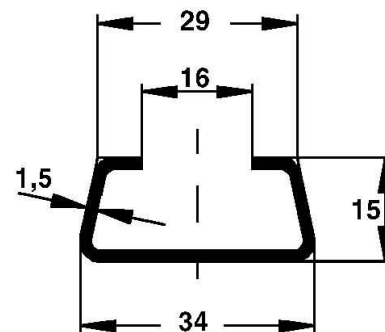

Support/Profile rail 6000 mm 34 mm 15 mm 2975/6 FO

Allgemeine Informationen

Products_Model	ET0468795
EAN	4013339040803
Producer	Niedax
Producer-Model	2975/6 FO
Producer-Typ	2975/6 FO
min. Order	
Class	Stiel/Profilschiene

Technische Informationen

Länge	6000mm
Breite	34mm
Höhe	15mm
Schlitzbreite	16mm
Materialstärke	1.5mm
Profilform	
Ausführung	
Art der Lochung	
Mit Zahnung	
Abbrechbar	
Geeignet für Funktionserhalt	
Werkstoff	
Werkstoffgüte	
Oberfläche	
Farbe	

[Support/Profile rail 6000 mm 34 mm 15 mm 2975/6 FO online kaufen](#)