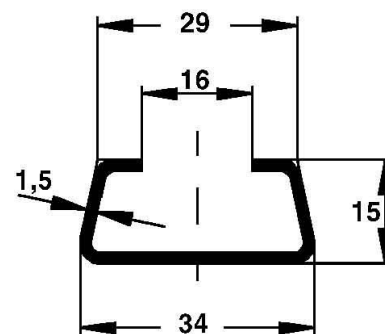

Support/Profile rail 6000 mm 34 mm 15 mm 2975/6 FO

Allgemeine Informationen

Products_Model	ET0468795
EAN	4013339040803
Producer	Niadax
Producer-Model	2975/6 FO
Producer-Typ	2975/6 FO
min. Order	
Class	Stiel/Profilschiene

Technische Informationen

Länge	6000mm
Breite	34mm
Höhe	15mm
Schlitzbreite	16mm
Materialstärke	1.5mm
Profilform	
Ausführung	
Art der Lochung	
Mit Zahnung	
Abbrechbar	
Geeignet für Funktionserhalt	
Werkstoff	
Werkstoffgüte	
Oberfläche	
Farbe	

[Support/Profile rail 6000 mm 34 mm 15 mm 2975/6 FO online kaufen](#)