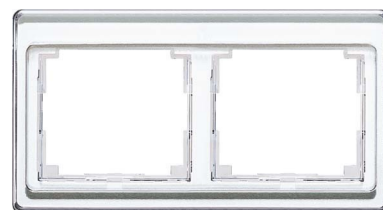

## Cover frame for domestic switching devices 2 Horizontal SL5820WW

### Allgemeine Informationen

Products_Model	ET0811580
EAN	4011377154308
Producer	Jung
Producer-Model	SL5820WW
Producer-Typ	SL 5820 WW
min. Order	
Class	Abdeckrahmen

### Technische Informationen

Anzahl der Einheiten	
Montagerichtung	
Anzahl der Einheiten horizontal	
Anzahl der Einheiten vertikal	
Geeignet für Unterputz-Installat	
Geeignet für Geräteeinbaukanal	
Geeignet für Einbauinstallation	
Flächenbündige Ausführung	
Textfeld/Beschriftungsfläche	
Werkstoff	
Werkstoffgüte	
Halogenfrei	
Oberfläche	
Ausführung der Oberfläche	
Farbe	
Transparent	
Mit Klappdeckel	
Befestigungsart	
Breite	156mm
Höhe	85mm
Tiefe	9.5mm

[Cover frame for domestic switching devices 2 Horizontal SL5820WW online kaufen](#)