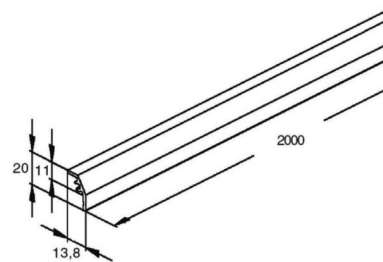

Fin for wall duct 2000 mm Steel Other GKS 2000 L

Allgemeine Informationen

Products_Model	ET5200752
EAN	4013339741007
Producer	Niadax
Producer-Model	GKS 2000 L
Producer-Typ	GKS 2000 L
min. Order	
Class	Gitterlamelle für Geräteeinbaukanal

Technische Informationen

Länge	2000mm
Werkstoff	
Werkstoffgüte	
Oberfläche	
Farbe	
RAL-Nummer	

[Fin for wall duct 2000 mm Steel Other GKS 2000 L online kaufen](#)