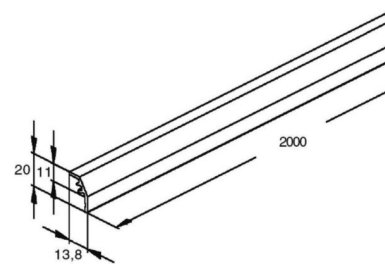

Fin for wall duct 2000 mm Aluminium Other GKG 2000 R

Allgemeine Informationen

Products_Model	ET5200727
EAN	4013339465002
Producer	Niadax
Producer-Model	GKG 2000 R
Producer-Typ	GKG 2000 R
min. Order	
Class	Gitterlamelle für Geräteeinbaukanal

Technische Informationen

Länge	2000mm
Werkstoff	
Werkstoffgüte	
Halogenfrei	
Oberfläche	
Farbe	
RAL-Nummer	

[Fin for wall duct 2000 mm Aluminium Other GKG 2000 R online kaufen](#)