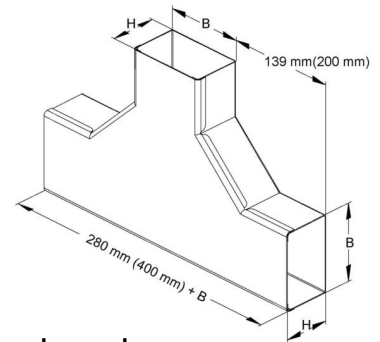

Tee for installation duct 60 mm 100 mm 60 mm LUTC 60.100

Allgemeine Informationen

Products_Model	ET5201093
EAN	4013339514908
Producer	Niadax
Producer-Model	LUTC 60.100
Producer-Typ	LUTC 60.100
min. Order	
Class	T-Stück für Leitungsführungskanal

Technische Informationen

Höhe	60mm
Breite	100mm
Abgehende Höhe	60mm
Abgehende Breite	100mm
Ausführung	
Werkstoff	
Werkstoffgüte	
Halogenfrei	
Oberfläche	
Farbe	
Schutzfolie	
Befestigungsart	

[Tee for installation duct 60 mm 100 mm 60 mm LUTC 60.100 online kaufen](#)