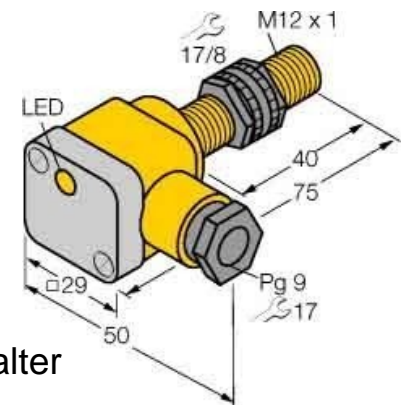

Inductive proximity switch 1634700

Allgemeine Informationen

Products_Model	ET6305151
EAN	4047101128574
Producer	Turck
Producer-Model	1634700
Producer-Typ	Bi3U-P12SK-AP6X
min. Order	
Class	Induktiver Näherungsschalter

Technische Informationen

Mechanische Einbaubedingung	
Schaltabstand	3mm

[Inductive proximity switch 1634700 online kaufen](#)