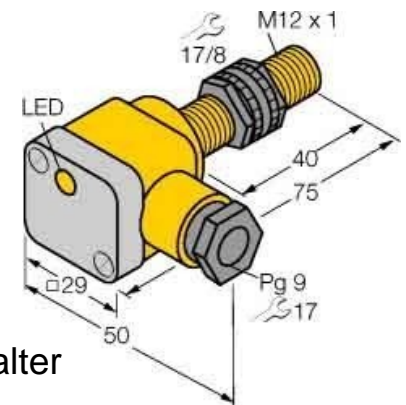

## Inductive proximity switch 1634700

### Allgemeine Informationen

Products_Model	ET6305151
EAN	4047101128574
Producer	Turck
Producer-Model	1634700
Producer-Typ	Bi3U-P12SK-AP6X
min. Order	
Class	Induktiver Näherungsschalter

### Technische Informationen

Mechanische Einbaubedingung	
Schaltabstand	3mm

[Inductive proximity switch 1634700 online kaufen](#)