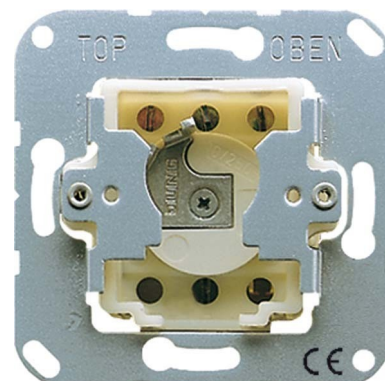

Switch Two-way switch Key Basic element 106.28

Allgemeine Informationen

Products_Model	ET0810286
EAN	4011377213609
Producer	Jung
Producer-Model	106.28
Producer-Typ	106.28
min. Order	
Class	Installationsschalter

Technische Informationen

Schaltungsart	
Bedienungsart	
Zusammenstellung	
Anzahl der Module (bei Modulbauweise)	
Tastschalter	
Montageart	
Befestigungsart	
Mit Montageplatte	
Textfeld/Beschriftungsfläche	
Beleuchtung	
Beleuchtungsfunktion	
Beleuchtungsart	
Geeignet für Schutzart (IP)	
Nennspannung	250V
Bemessungsstrom	16A
Schaltstrom für Leuchtstofflampen	16AX
Rückmeldekontakt	
Anschlussart	
Waschmaschinenschalter	

[Switch Two-way switch Key Basic element 106.28 online kaufen](#)