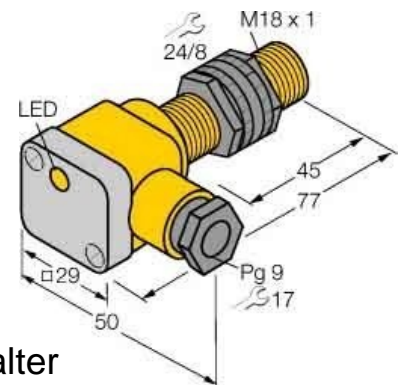

## Inductive proximity switch 1645700

### Allgemeine Informationen

Products_Model	ET6305474
EAN	4047101134858
Producer	Turck
Producer-Model	1645700
Producer-Typ	Ni12U-P18SK-AP6X
min. Order	
Class	Induktiver Näherungsschalter

### Technische Informationen

[Inductive proximity switch 1645700 online kaufen](#)