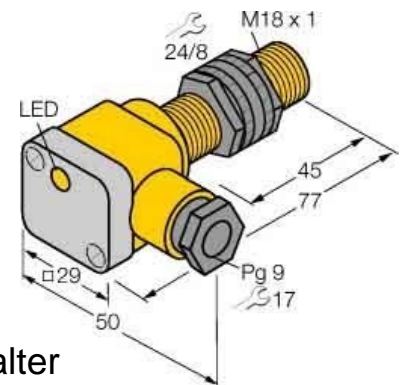

Inductive proximity switch 1645700

Allgemeine Informationen

Products_Model	ET6305474
EAN	4047101134858
Producer	Turck
Producer-Model	1645700
Producer-Typ	Ni12U-P18SK-AP6X
min. Order	
Class	Induktiver Näherungsschalter

Technische Informationen

[Inductive proximity switch 1645700 online kaufen](#)