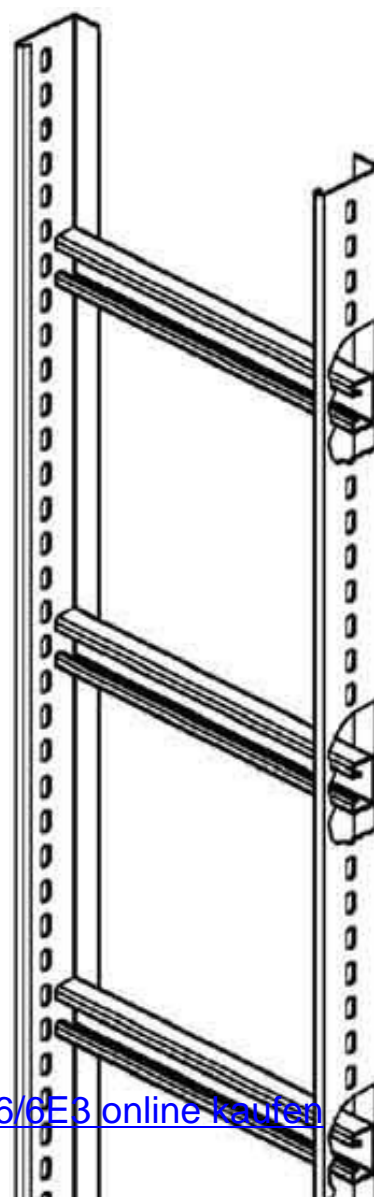

## Vertical cable ladder 60 mm 200 mm 6000 mm STM 60.206/6E3

### Allgemeine Informationen

Products_Model	ET5401817
EAN	4013339906703
Producer	Niadax
Producer-Model	STM 60.206/6 E3
Producer-Typ	STM 60.206/6 E3
min. Order	
Class	Steigetrasse

### Technische Informationen

Steigetrassenhöhe	60mm
Steigetrassenbreite	200mm
Länge	6000mm
Seitenlochung	
Sprossenabstand	600mm
Ausführung der Sprosse	
Ausführung der Seitenwand	
Werkstoff	
Rostfreier Stahl, gebeizt	
Werkstoffgüte	
Oberfläche	
Farbe	

[Vertical cable ladder 60 mm 200 mm 6000 mm STM 60.206/6E3 online kaufen](#)