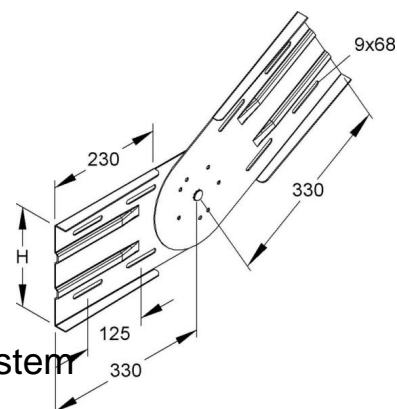

Connector for cable support system Corner joint WSGV 200

Allgemeine Informationen

Products_Model	ET5402193
EAN	4013339307708
Producer	Niedax
Producer-Model	WSGV 200
Producer-Typ	WSGV 200
min. Order	
Class	Verbinder für Kabeltragsystem

Technische Informationen

Ausführung	
Gelenkverbinder horizontal	
Gelenkverbinder vertikal	
Verbindungsart	
Geeignet für Gitterrinne	
Geeignet für Kabelleiter	
Geeignet für Kabelrinne	
Geeignet für Kabeltragsystemhöhe	200mm
Werkstoff	
Rostfreier Stahl, gebeizt	
Werkstoffgüte	
Oberfläche	
Farbe	

[Connector for cable support system Corner joint WSGV 200 online kaufen](#)