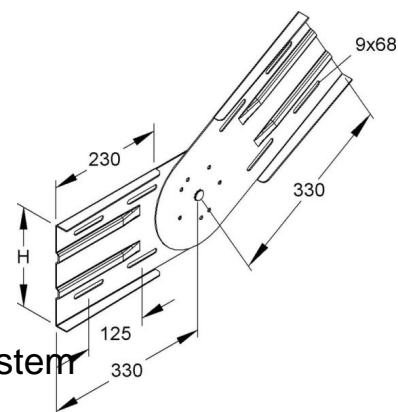

Connector for cable support system Corner joint WSGV 200

Allgemeine Informationen

Products_Model	ET5402193
EAN	4013339307708
Producer	Niedax
Producer-Model	WSGV 200
Producer-Typ	WSGV 200
min. Order	
Class	Verbinder für Kabeltragsystem

Technische Informationen

Ausführung	
Gelenkverbinder horizontal	
Gelenkverbinder vertikal	
Verbindungsart	
Geeignet für Gitterrinne	
Geeignet für Kabelleiter	
Geeignet für Kabelrinne	
Geeignet für Kabeltragsystemhöhe	200mm
Werkstoff	
Rostfreier Stahl, gebeizt	
Werkstoffgüte	
Oberfläche	
Farbe	

[Connector for cable support system Corner joint WSGV 200 online kaufen](#)