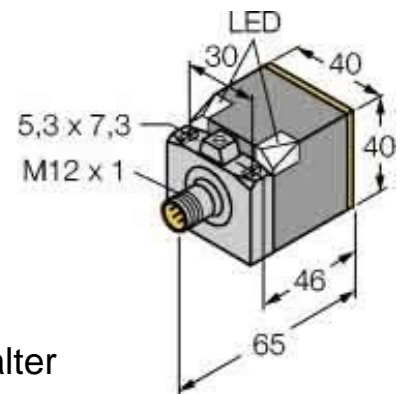

## Inductive proximity switch 1627216

### Allgemeine Informationen

Products_Model	ET6305130
EAN	4047101080537
Producer	Turck
Producer-Model	1627216
Producer-Typ	Bi20UCK40VP4X2H1141
min. Order	
Class	Induktiver Näherungsschalter