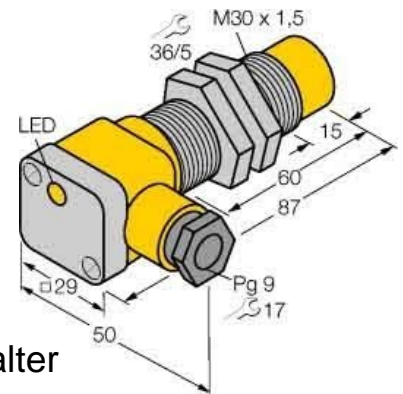

## Inductive proximity switch 1646400

### Allgemeine Informationen

Products_Model	ET6305486
EAN	4047101135411
Producer	Turck
Producer-Model	1646400
Producer-Typ	Ni20U-EG30SK-AP6X
min. Order	
Class	Induktiver Näherungsschalter

### Technische Informationen

[Inductive proximity switch 1646400 online kaufen](#)