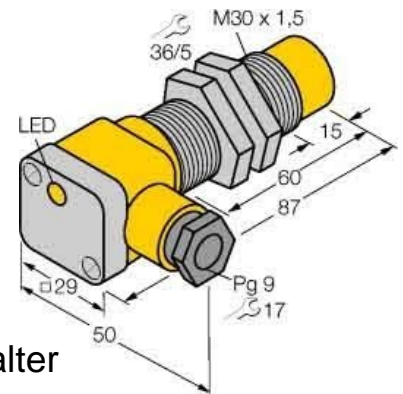

Inductive proximity switch 1646400

Allgemeine Informationen

Products_Model	ET6305486
EAN	4047101135411
Producer	Turck
Producer-Model	1646400
Producer-Typ	Ni20U-EG30SK-AP6X
min. Order	
Class	Induktiver Näherungsschalter

Technische Informationen

[Inductive proximity switch 1646400 online kaufen](#)