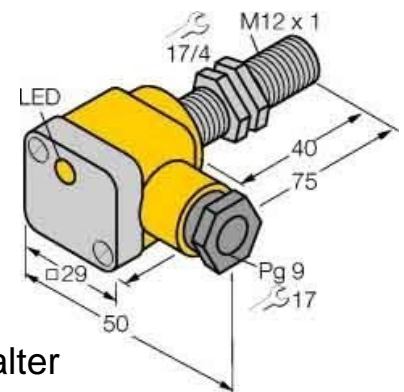

Inductive proximity switch 1634400

Allgemeine Informationen

Products_Model	ET6305143
EAN	4047101128444
Producer	Turck
Producer-Model	1634400
Producer-Typ	Bi3U-EG12SK-AP6X
min. Order	
Class	Induktiver Näherungsschalter

Technische Informationen

Mechanische Einbaubedingung	
Schaltabstand	3mm

[Inductive proximity switch 1634400 online kaufen](#)