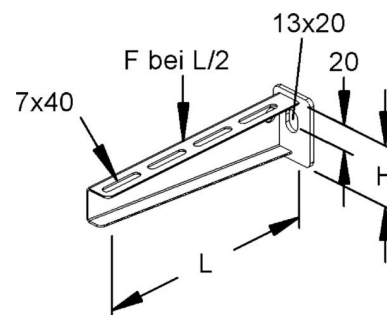

Bracket for cable support system 616 mm 50 mm 80 mm 16B2-600

Allgemeine Informationen

Products_Model	ET0400879
EAN	4046847008881
Producer	Rico
Producer-Model	16B2-600-V
Producer-Typ	16B2-600
min. Order	
Class	Ausleger für Kabeltragsystem

Technische Informationen

Länge	616mm
Breite	50mm
Höhe	80mm
Ausführung	
Winkel	90...90°
Tragfähigkeit	3.6kN
Werkstoff	
Rostfreier Stahl, gebeizt	
Werkstoffgüte	
Oberfläche	
Farbe	

[Bracket for cable support system 616 mm 50 mm 80 mm 16B2-600 online kaufen](#)