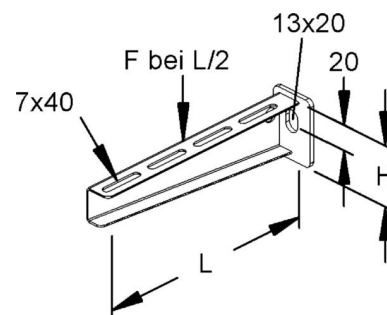

## Bracket for cable support system 616 mm 50 mm 80 mm 16B2-600

### Allgemeine Informationen

Products_Model	ET0400879
EAN	4046847008881
Producer	Rico
Producer-Model	16B2-600-V
Producer-Typ	16B2-600
min. Order	
Class	Ausleger für Kabeltragsystem

### Technische Informationen

Länge	616mm
Breite	50mm
Höhe	80mm
Ausführung	
Winkel	90...90°
Tragfähigkeit	3.6kN
Werkstoff	
Rostfreier Stahl, gebeizt	
Werkstoffgüte	
Oberfläche	
Farbe	

[Bracket for cable support system 616 mm 50 mm 80 mm 16B2-600 online kaufen](#)