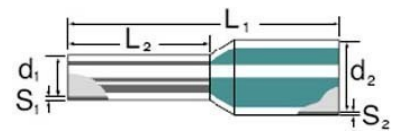

Cable end sleeve 10 mm² 28 mm 9019250000

Allgemeine Informationen

Products_Model	ET0358633
EAN	4008190041410
Producer	Weidmüller
Producer-Model	9019250000
Producer-Typ	H10,0/28D R
min. Order	
Class	Aderendhülse

Technische Informationen

Bauform	
Nennquerschnitt	10mm ²
Hülsenlänge	28mm
Isoliert	
Farbe	
Werkstoff	
Oberfläche	
Für kurzschlussfeste Leitungen	
Bandware	

[Cable end sleeve 10 mm² 28 mm 9019250000 online kaufen](#)