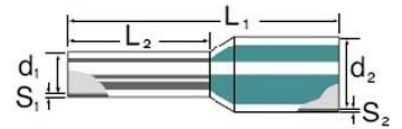

Cable end sleeve 4 mm² 20 mm 901920000

Allgemeine Informationen

Products_Model	ET0358628
EAN	4008190126575
Producer	Weidmüller
Producer-Model	9019200000
Producer-Typ	H4,0/20D GR
min. Order	
Class	Aderendhülse

Technische Informationen

Bauform	
Nennquerschnitt	4mm ²
Hüslenlänge	20mm
Isoliert	
Farbe	
Werkstoff	
Oberfläche	
Für kurzschlussfeste Leitungen	
Bandware	

[Cable end sleeve 4 mm² 20 mm 901920000 online kaufen](#)