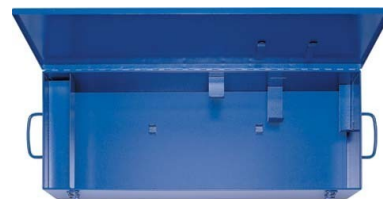

## Tool box/case Case Steel MKU

### Technische Informationen

Ausführung	
Werkstoff	
Mit Schulterriemen	
Signalrot	
Hängeschlossbügel	
Höhe	810mm
Breite	310mm
Tiefe	210mm

[Tool box/case Case Steel MKU online kaufen](#)