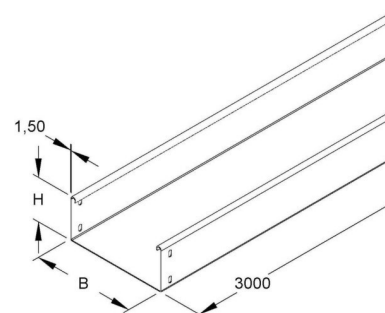

Cable tray/wide span cable tray 85 mm 200 mm RSU 85.200 F

Allgemeine Informationen

Products_Model	ET5401632
EAN	4013339236701
Producer	Niadax
Producer-Model	RSU 85.200 F
Producer-Typ	RSU 85.200 F
min. Order	
Class	Kabelrinne/Weitspannkabelrinne

Technische Informationen

Höhe	85mm
Breite	200mm
Länge	3000mm
Seitenlochung	
Montagelochung im Boden	
Ausführung	
Weitspann-Ausführung	
Geeignet für Funktionserhalt	
Werkstoff	
Rostfreier Stahl, gebeizt	
Werkstoffgüte	
Oberfläche	
Farbe	

[Cable tray/wide span cable tray 85 mm 200 mm RSU 85.200 F online kaufen](#)