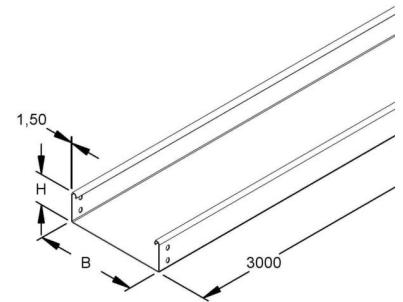

Cable tray/wide span cable tray 60 mm 100 mm RSU 60.100 F

Allgemeine Informationen

Products_Model	ET5401627
EAN	4013339223909
Producer	Niadax
Producer-Model	RSU 60.100 F
Producer-Typ	RSU 60.100 F
min. Order	
Class	Kabelrinne/Weitspannkabelrinne

Technische Informationen

Höhe	60mm
Breite	100mm
Länge	3000mm
Seitenlochung	
Montagelochung im Boden	
Ausführung	
Weitspann-Ausführung	
Werkstoff	
Rostfreier Stahl, gebeizt	
Werkstoffgüte	
Oberfläche	
Farbe	

[Cable tray/wide span cable tray 60 mm 100 mm RSU 60.100 F online kaufen](#)