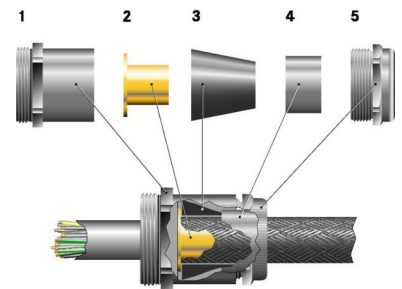

## Cable screw gland 52107040

### Allgemeine Informationen

Products_Model	ET0304446
EAN	4044773168105
Producer	Lapp Zubehör
Producer-Model	52107040
Producer-Typ	SHVE-M 25 #52107040
min. Order	
Class	Kabelverschraubung

### Technische Informationen

[Cable screw gland 52107040 online kaufen](#)