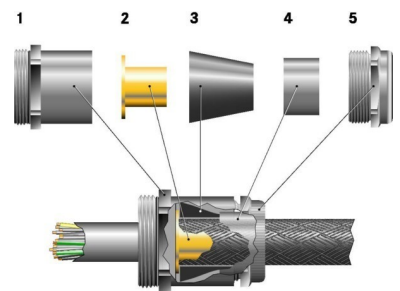

## Cable screw gland 52107040

### Allgemeine Informationen

Products_Model	ET0304446
EAN	4044773168105
Producer	Lapp Zubehör
Producer-Model	52107040
Producer-Typ	SHVE-M 25 #52107040
min. Order	
Class	Kabelverschraubung

### Technische Informationen

[Cable screw gland 52107040 online kaufen](#)