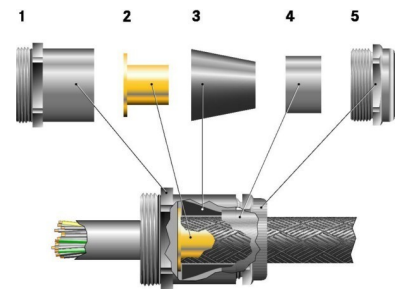

Cable screw gland 52107030

Allgemeine Informationen

Products_Model	ET0304445
EAN	4044773168136
Producer	Lapp Zubehör
Producer-Model	52107030
Producer-Typ	SHVE-M 25 #52107030
min. Order	
Class	Kabelverschraubung

Technische Informationen

[Cable screw gland 52107030 online kaufen](#)