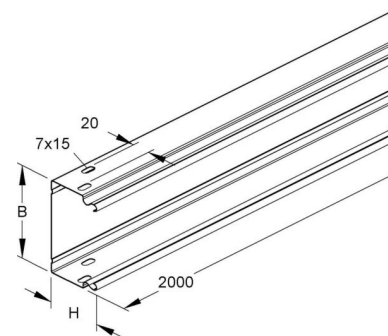

Installation duct 200 mm 60 mm 2000 mm LUE 60.200

Allgemeine Informationen

Products_Model	ET5201061
EAN	4013339532780
Producer	Niadax
Producer-Model	LUE 60.200
Producer-Typ	LUE 60.200
min. Order	
Class	Leitungsführungskanal

Technische Informationen

Höhe	200mm
Breite	60mm
Länge	2000mm
Werkstoff	
Halogenfrei	
Oberfläche	
Farbe	
Anzahl der festen Trennwände	
Anzahl der steckbaren Trennwä	
Befestigungsart	
Ausführung Deckel	
Mit Kabelhalteklammer	
Schutzfolie	
Mit Kanalverbinder	
Lieferung auf Rolle	

[Installation duct 200 mm 60 mm 2000 mm LUE 60.200 online kaufen](#)