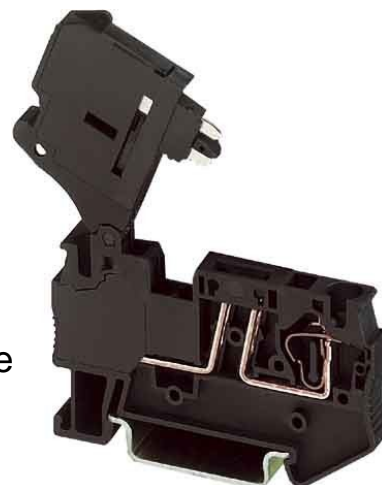

Fuse terminal block Swivelling None 3036385

Allgemeine Informationen

Products_Model	ET0416121
EAN	4017918914004
Producer	Phoenix Contact
Producer-Model	3036385
Producer-Typ	ST 4-HESI (6,3X32)
min. Order	
Class	Sicherungs-Reihenklemme

Technische Informationen

Ausführung des Sicherungseins	
Ausführung des Sicherungshalters	
Art des Anzeigeelements für die	
Anschließbarer Leiterquerschnitt ohne Aderendhülse	0.14...4mm ²
Anschließbarer Leiterquerschnitt mit Aderendhülse	0.14...4mm ²
Anschließbarer Leiterquerschnitt ohne Aderendhülse	0.08...4mm ²
Anschließbarer Leiterquerschnitt mit Aderendhülse	0.08...4mm ²
Bemessungsstrom I _n	10A
Bemessungsspannung	400V
Ausführung elektrischer Anschluss 1	
Ausführung elektrischer Anschl	
Anzahl der Etagen	
Anschlussposition	
Montageart	
Werkstoff des Isolierkörpers	
Brennbarkeitsklasse des Isolierstoffs nach UL 94	
Breite/Rastermaß	8.2mm
Höhe bei niedrigstbauender Montage	60mm
Länge	76.5mm
Abschlussplatte erforderlich	
Farbe	

[Fuse terminal block Swivelling None 3036385 online kaufen](#)