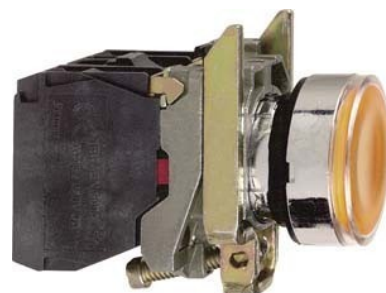

## Push button, complete 1 Orange Round XB4BW35M5

### Allgemeine Informationen

Products_Model	ET0748808
EAN	3389110892154
Producer	Schneider Electric
Producer-Model	XB4BW35M5
Producer-Typ	XB4BW35M5
min. Order	
Class	Drucktaster, Kompletgerät

### Technische Informationen

Anzahl der Befehlsstellen	
Farbe des Knopfes	
Bauform der Linse	
Lochdurchmesser	22.5mm
Schutzart (IP)	
Bauform des Knopfes	
Beleuchtbar	
Schaltfunktion verrastend	
Tastend	
Versorgungsspannung der Lampe	24V
Anzahl der Kontakte als Schließ	
Anzahl der Kontakte als Öffner	
Anzahl der Kontakte als Wechs	
Ausführung des elektrischen Anschlusses	
Mit Frontring	
Werkstoff des Frontrings	
Farbe Frontring	

[Push button, complete 1 Orange Round XB4BW35M5 online kaufen](#)