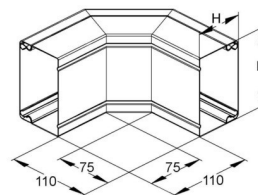

Outer corner for installation duct 100 mm 60 mm LUAD 60.100 E3

Allgemeine Informationen

Products_Model	ET5201054
EAN	4013339732807
Producer	Niadax
Producer-Model	LUAD 60.100 E3
Producer-Typ	LUAD 60.100 E3
min. Order	
Class	Außeneck für Leitungsführungskanal

Technische Informationen

Höhe	100mm
Breite	60mm
Ausführung	
Winkel	90...90°
Werkstoff	
Werkstoffgüte	
Halogenfrei	
Geeignet für Funktionserhalt	
Oberfläche	
Farbe	
Schutzfolie	
Befestigungsart	

[Outer corner for installation duct 100 mm 60 mm LUAD 60.100 E3 online kaufen](#)