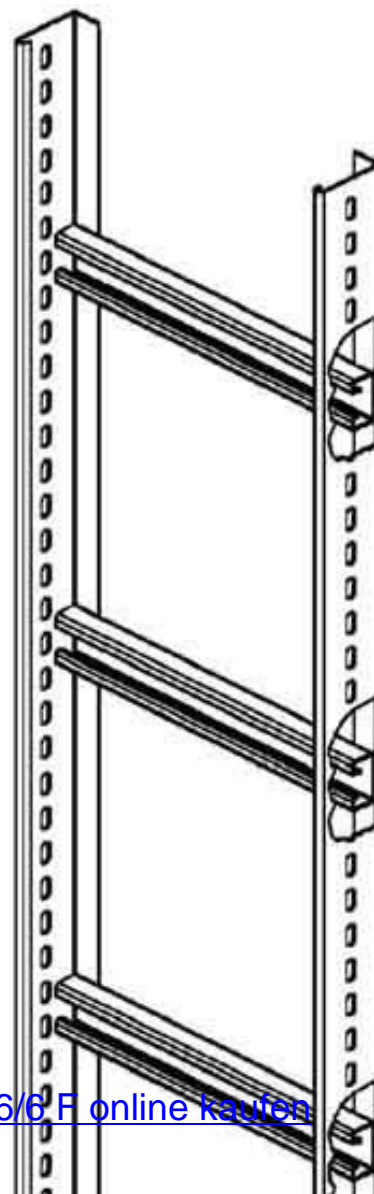

Vertical cable ladder 60 mm 200 mm 6000 mm STM 60.206/6 F

Allgemeine Informationen

Products_Model	ET5401816
EAN	4013339586707
Producer	Niadax
Producer-Model	STM 60.206/6 F
Producer-Typ	STM 60.206/6 F
min. Order	
Class	Steigetrasse

Technische Informationen

Steigetrassenhöhe	60mm
Steigetrassenbreite	200mm
Länge	6000mm
Seitenlochung	
Sprossenabstand	600mm
Ausführung der Sprosse	
Ausführung der Seitenwand	
Werkstoff	
Rostfreier Stahl, gebeizt	
Werkstoffgüte	
Oberfläche	
Farbe	

[Vertical cable ladder 60 mm 200 mm 6000 mm STM 60.206/6 F online kaufen](#)