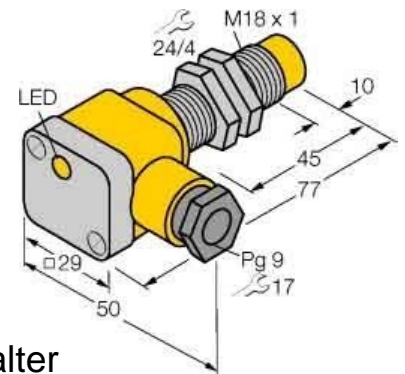

Inductive proximity switch 1645400

Allgemeine Informationen

Products_Model	ET6305469
EAN	4047101134612
Producer	Turck
Producer-Model	1645400
Producer-Typ	Ni12U-EG18SK-AP6X
min. Order	
Class	Induktiver Näherungsschalter

Technische Informationen

[Inductive proximity switch 1645400 online kaufen](#)