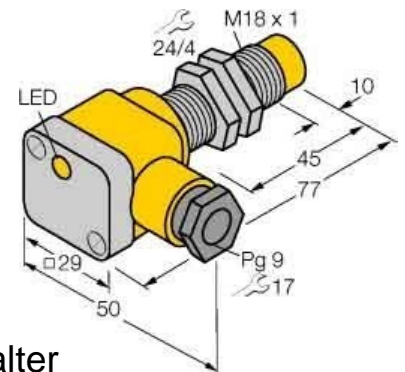

Inductive proximity switch 1645400

Allgemeine Informationen

Products_Model	ET6305469
EAN	4047101134612
Producer	Turck
Producer-Model	1645400
Producer-Typ	Ni12U-EG18SK-AP6X
min. Order	
Class	Induktiver Näherungsschalter

Technische Informationen

[Inductive proximity switch 1645400 online kaufen](#)