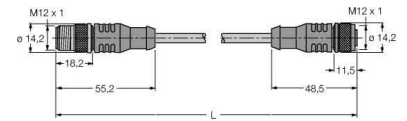

Sensor-actuator patch cord 6914119

Allgemeine Informationen

Products_Model	ET0744439
EAN	4047106118785
Producer	Turck
Producer-Model	6914119
Producer-Typ	RSSW-RKSW451-2M
min. Order	
Class	Konfektioniertes Sensor-Aktor-Kabel

Technische Informationen

[Sensor-actuator patch cord 6914119 online kaufen](#)