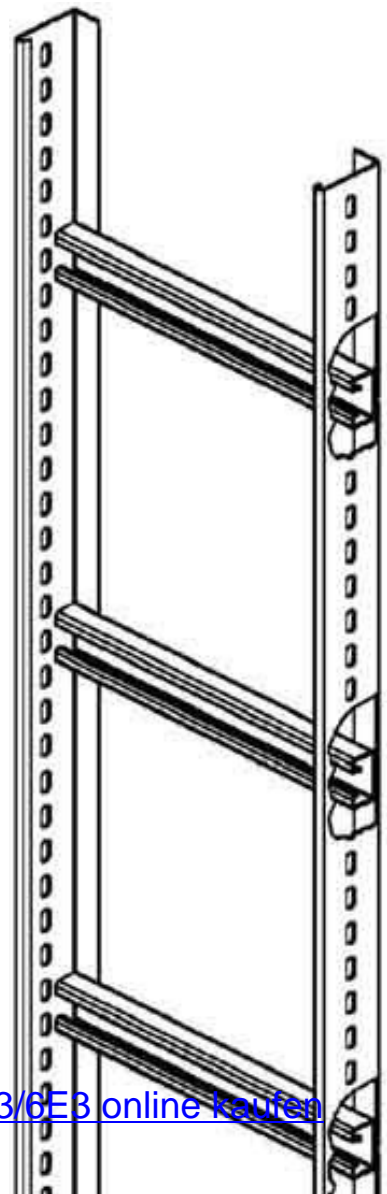

Vertical cable ladder 60 mm 300 mm 6000 mm STM 60.303/6E3

Allgemeine Informationen

Products_Model	ET5401820
EAN	4013339906666
Producer	Niadax
Producer-Model	STM 60.303/6 E3
Producer-Typ	STM 60.303/6 E3
min. Order	
Class	Steigetrasse

Technische Informationen

Steigetrassenhöhe	60mm
Steigetrassenbreite	300mm
Länge	6000mm
Seitenlochung	
Sprossenabstand	300mm
Ausführung der Sprosse	
Ausführung der Seitenwand	
Werkstoff	
Rostfreier Stahl, gebeizt	
Werkstoffgüte	
Oberfläche	
Farbe	

[Vertical cable ladder 60 mm 300 mm 6000 mm STM 60.303/6E3 online kaufen](#)