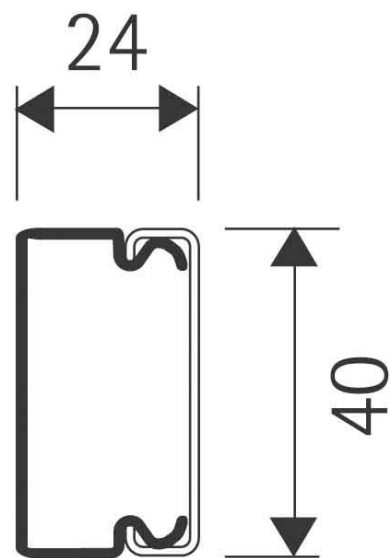

Installation duct 24 mm 40 mm 2000 mm HKL2540.1

Allgemeine Informationen

Products_Model	ET0402823
EAN	4011126351385
Producer	Kleinhuis
Producer-Model	HKL2540.1
Producer-Typ	HKL2540.1
min. Order	
Class	Leitungsführungskanal

Technische Informationen

Höhe	24mm
Breite	40mm
Länge	2000mm
Werkstoff	
Halogenfrei	
Oberfläche	
Farbe	
RAL-Nummer	
Anzahl der festen Trennwände	
Anzahl der steckbaren Trennwände	
Befestigungsart	
Ausführung Deckel	
Mit Kabelhalteklammer	
Schutzfolie	
Mit Kanalverbinder	
Lieferung auf Rolle	

[Installation duct 24 mm 40 mm 2000 mm HKL2540.1 online kaufen](#)