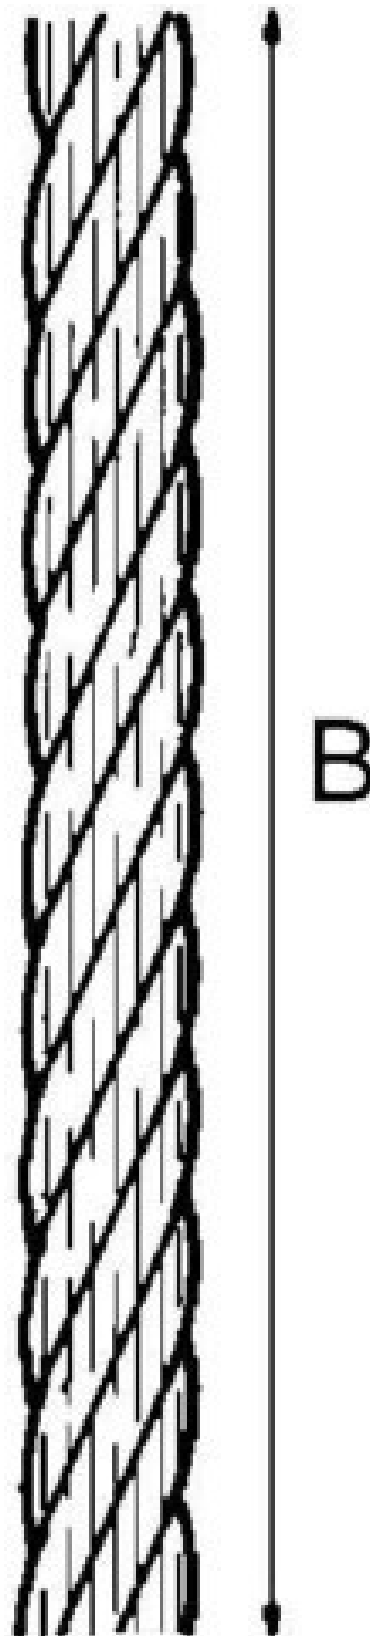

Metal cable 6 mm CW30-6

Allgemeine Informationen

Products_Model	ET0469266
EAN	4013339753086
Producer	Niedax
Producer-Model	CW30-6
Producer-Typ	CW30-6
min. Order	
Class	Metallseil

Technische Informationen

Außendurchmesser	6mm
Werkstoff	
Oberfläche	
Werkstoff-Mantel	
Anwendung	Blitzschutz

[Metal cable 6 mm CW30-6 online kaufen](#)