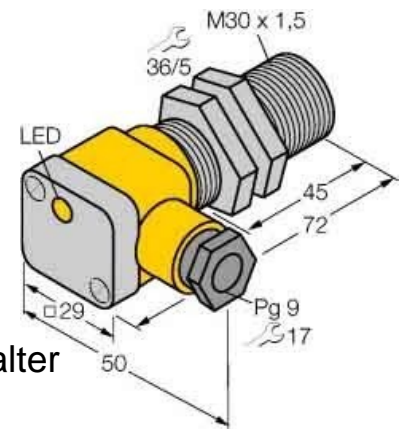

Inductive proximity switch 40220

Allgemeine Informationen

Products_Model	ET0768113
EAN	4047101091502
Producer	Turck
Producer-Model	40220
Producer-Typ	Bi10-G30SK-Y1X
min. Order	
Class	Induktiver Näherungsschalter

Technische Informationen

Mechanische Einbaubedingung	
Schaltabstand	10mm
Ausführung des elektrischen Ar	
Bemessungssteuerspeisespannung	24 V DC
Spannungsart	
Werkstoff des Gehäuses	

[Inductive proximity switch 40220 online kaufen](#)