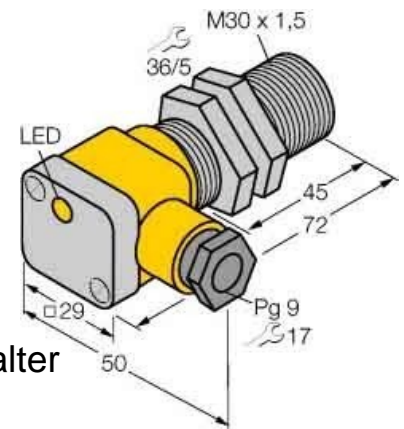

## Inductive proximity switch 40220

### Allgemeine Informationen

Products_Model	ET0768113
EAN	4047101091502
Producer	Turck
Producer-Model	40220
Producer-Typ	Bi10-G30SK-Y1X
min. Order	
Class	Induktiver Näherungsschalter

### Technische Informationen

Mechanische Einbaubedingung	
Schaltabstand	10mm
Ausführung des elektrischen Ar	
Bemessungssteuerspeisespannung	24 V DC
Spannungsart	
Werkstoff des Gehäuses	

[Inductive proximity switch 40220 online kaufen](#)