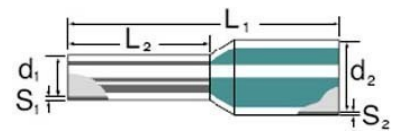

Cable end sleeve 0.34 mm² 8 mm 9004390000

Allgemeine Informationen

Products_Model	ET0414306
EAN	4008190881016
Producer	Weidmüller
Producer-Model	9004390000
Producer-Typ	H0,34/12 TK BD GSP
min. Order	
Class	Aderendhülse

Technische Informationen

Bauform	
Nennquerschnitt	0.34mm ²
Hüslenlänge	8mm
Isoliert	
Farbe	

[Cable end sleeve 0.34 mm² 8 mm 9004390000 online kaufen](#)