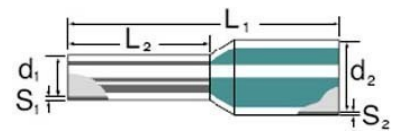

## Cable end sleeve 0.34 mm<sup>2</sup> 8 mm 9004390000

### Allgemeine Informationen

Products_Model	ET0414306
EAN	4008190881016
Producer	Weidmüller
Producer-Model	9004390000
Producer-Typ	H0,34/12 TK BD GSP
min. Order	
Class	Aderendhülse

### Technische Informationen

Bauform	
Nennquerschnitt	0.34mm <sup>2</sup>
Hülsenlänge	8mm
Isoliert	
Farbe	

[Cable end sleeve 0.34 mm<sup>2</sup> 8 mm 9004390000 online kaufen](#)