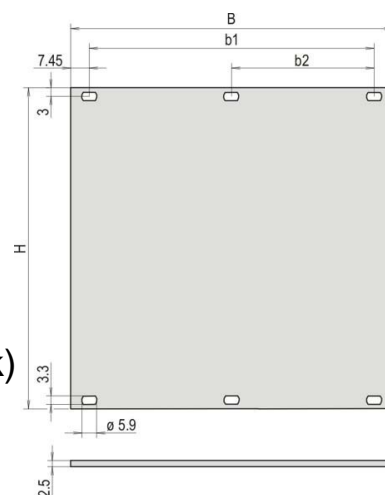

Front panel (switchgear cabinet) 213 mm 128.4 mm 3 30807-494

Allgemeine Informationen

Products_Model	ET4532847
EAN	
Producer	Schroff
Producer-Model	30807494
Producer-Typ	30807-494
min. Order	
Class	Frontplatte (Schaltschrank)

Technische Informationen

Breite	213mm
Höhe	128.4mm
Anzahl der Höheneinheiten (HE)	
Werkstoff	
Ausführung der Oberfläche	

[Front panel \(switchgear cabinet\) 213 mm 128.4 mm 3 30807-494 online kaufen](#)