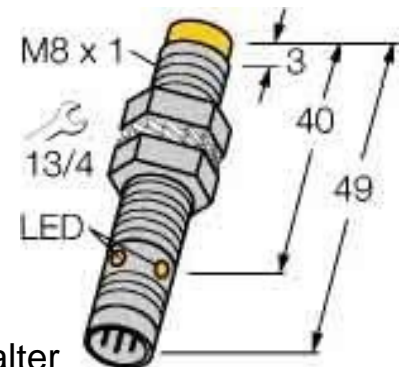

## Inductive proximity switch 4602750

### Allgemeine Informationen

Products_Model	ET6305501
EAN	4047101153255
Producer	Turck
Producer-Model	4602750
Producer-Typ	Ni3-EG08-AP6X-V1131
min. Order	
Class	Induktiver Näherungsschalter